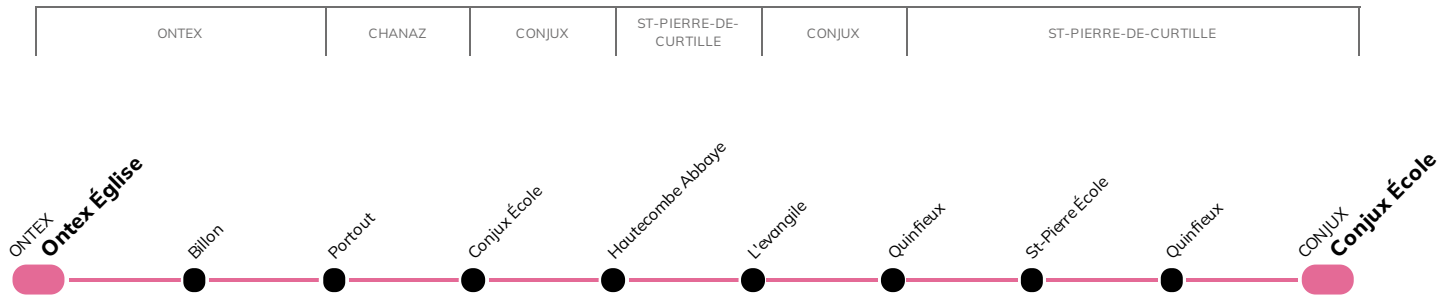

509**EGLISE
ONTEX****CONJUX ECOLE
CONJUX**

Cette ligne circule uniquement en période scolaire*, hors jours fériés

*selon calendrier officiel de l'éducation nationale

ALLER			
		Lun. Mar. Jeu. Vend.	Lun. Mar. Jeu. Vend.
ONTEX	Ontex Église	7:37	-
	Billon	7:44	-
CHANAZ	Portout	7:49	-
CONJUX	Conjux École	7:54	13:08
ST-PIERRE-DE-CURTILLE	Hautecombe Abbaye	8:02	-
CONJUX	L'evangile	8:08	-
ST-PIERRE-DE-CURTILLE	Quinfieux	8:12	-
	St-Pierre École	8:20	13:20
	Quinfieux	-	13:22
CONJUX	Conjux École	8:30	13:30

RETOUR			
		Lun. Mar. Jeu. Vend.	Lun. Mar. Jeu. Vend.
ST-PIERRE-DE-CURTILLE	St-Pierre École	11:50	15:50
CONJUX	Conjux École	12:03	16:03
CHANAZ	Portout	-	16:06
CONJUX	L'evangile	12:08	16:11
ST-PIERRE-DE-CURTILLE	Hautecombe Abbaye	-	16:17
	St-Pierre École	12:12	16:25
	Quinfieux	12:15	16:28
ONTEX	Billon	-	16:35
	Ontex Église	-	16:43