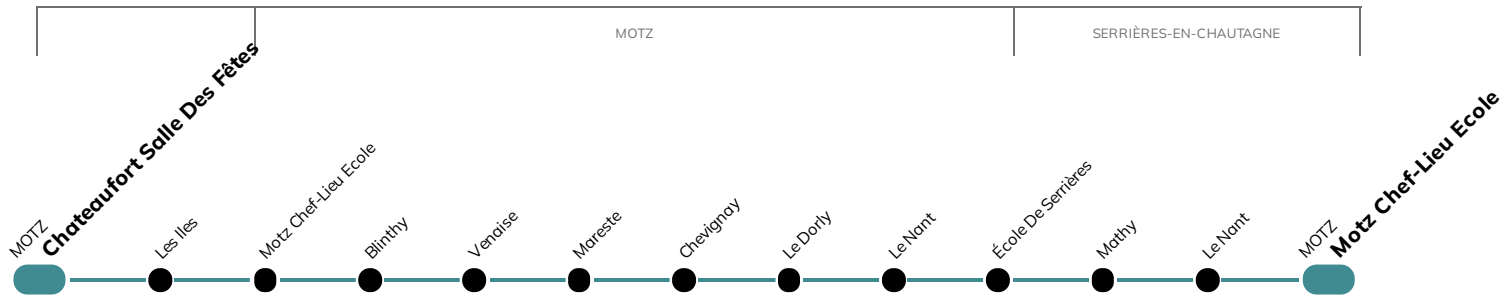

506

Direction
MOTZ CHEF-LIEU MAIRIE
 MOTZ

Cette ligne circule uniquement en période scolaire*, hors jours fériés

*selon calendrier officiel de l'éducation nationale

ALLER		Lun. Mar. Jeu. Vend.	Lun. Mar. Jeu. Vend.
MOTZ	Chateaufort Salle Des Fêtes	7:53	-
	Les Iles	7:56	-
	Motz Chef-Lieu Ecole	8:05	13:10
	Le Nant	-	13:15
	Blinthy	8:08	-
SERRIÈRES-EN-CHAUTAGNE	Venaise	8:12	-
	Mareste	8:13	-
	Chevignoy	8:15	-
	Le Dorly	8:17	-
	École De Serrières	8:20	13:20
	Mathy	8:30	13:30
MOTZ	Le Nant	8:35	-
	Motz Chef-Lieu Ecole	8:40	13:40

506

Direction
Ecole Serrières
 SERRIÈRES-EN-CHAUTAGNE / MOTZ

Cette ligne circule uniquement en période scolaire*, hors jours fériés

*selon calendrier officiel de l'éducation nationale

RETOUR				
			Lun. Mar. Jeu. Vend.	Lun. Mar. Jeu. Vend.
SERRIÈRES-EN-CHAUTAGNE	École De Serrières		11:35	16:35
MOTZ	Motz Chef-Lieu Ecole		11:50	16:55
	Le Nant		11:55	-
SERRIÈRES-EN-CHAUTAGNE	Mathy		12:00	-
	École De Serrières		12:05	-
MOTZ	Blinthy		-	16:57
SERRIÈRES-EN-CHAUTAGNE	Venaise		-	17:00
	Mareste		-	17:02
	Chevignay		-	17:05
	Le Dorly		-	17:10
	École De Serrières		-	17:15
	Mathy 2		-	17:20
MOTZ	Chateaufort Salle Des Fêtes		-	17:25
	Les Iles		-	17:29