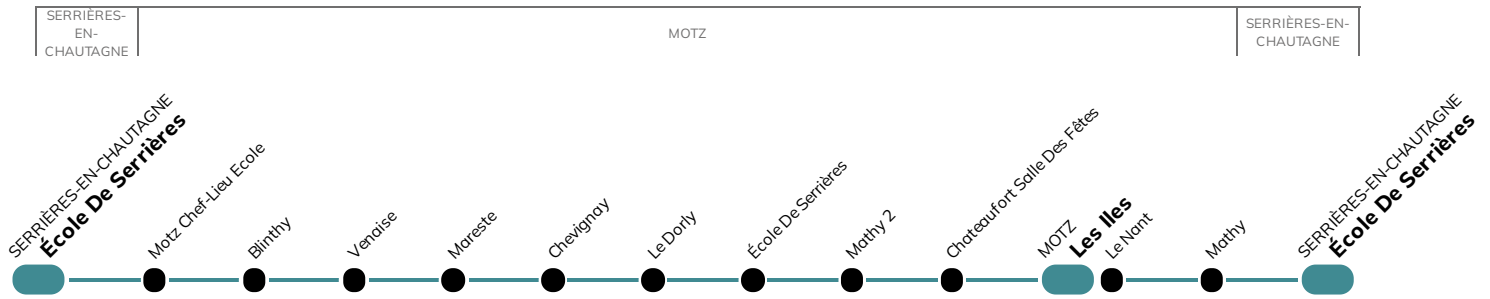

506

Direction
MOTZ CHEF-LIEU MAIRIE
 MOTZ

Cette ligne circule uniquement en période scolaire*, hors jours fériés

*selon calendrier officiel de l'éducation nationale

ALLER		Lun. Mar. Jeu. Vend.	Lun. Mar. Jeu. Vend.
MOTZ	Chateaufort Salle Des Fêtes	7:53	-
	Les Iles	7:56	-
	Motz Chef-Lieu Ecole	8:05	13:10
	Le Nant	-	13:15
	Blinthy	8:08	-
SERRIÈRES-EN-CHAUTAGNE	Venaise	8:12	-
	Mareste	8:13	-
	Chevignoy	8:15	-
	Le Dorly	8:17	-
	École De Serrières	8:20	13:20
	Mathy	8:30	13:30
MOTZ	Le Nant	8:35	-
	Motz Chef-Lieu Ecole	8:40	13:40

506

Direction
Ecole Serrières
 SERRIÈRES-EN-CHAUTAGNE / MOTZ

Cette ligne circule uniquement en période scolaire*, hors jours fériés

*selon calendrier officiel de l'éducation nationale

RETOUR				
			Lun. Mar. Jeu. Vend.	Lun. Mar. Jeu. Vend.
SERRIÈRES-EN-CHAUTAGNE	École De Serrières		11:35	16:35
MOTZ	Motz Chef-Lieu Ecole		11:50	16:55
	Le Nant		11:55	-
SERRIÈRES-EN-CHAUTAGNE	Mathy		12:00	-
	École De Serrières		12:05	-
MOTZ	Blinthy		-	16:57
SERRIÈRES-EN-CHAUTAGNE	Venaise		-	17:00
	Mareste		-	17:02
	Chevignay		-	17:05
	Le Dorly		-	17:10
	École De Serrières		-	17:15
	Mathy 2		-	17:20
MOTZ	Chateaufort Salle Des Fêtes		-	17:25
	Les Iles		-	17:29