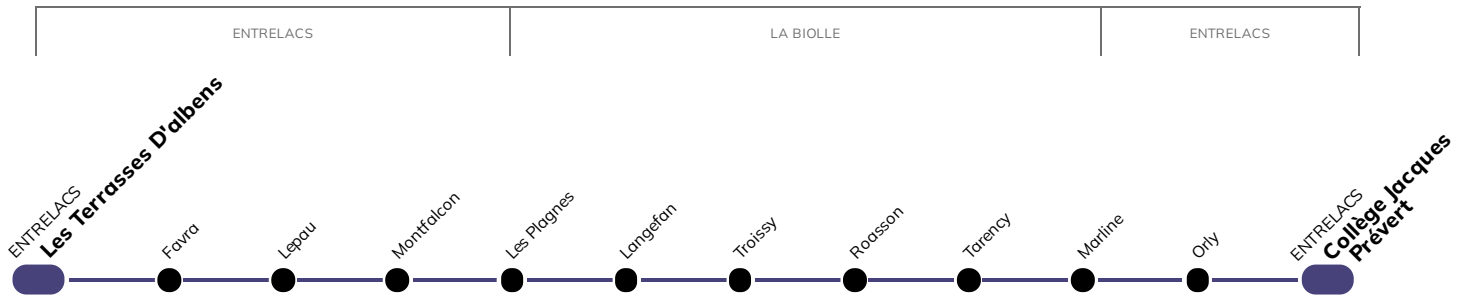

**405****ORLY**  
ENTRELACS**Collège Jacques Prévert**  
ENTRELACS

**Cette ligne circule uniquement en période scolaire\*, hors jours fériés**

\*selon calendrier officiel de l'éducation nationale

ALLER			
		Lun. Mar. Jeu. Vend.	Mer.
ENTRELACS	Les Terrasses D'albens	7:10	7:10
	Favra	7:11	7:11
	Lepau	7:12	7:12
	Montfalcon	7:18	7:18
LA BIOLLE	Les Plagnes	7:24	7:24
	Langéfan	7:25	7:25
	Troissy	7:26	7:26
	Roasson	7:28	7:28
	Tarency	7:31	7:31
ENTRELACS	Marline	7:33	7:33
	Orly	7:35	7:35
	Collège Jacques Prévert	7:40	7:40

RETOUR			
		Lun. Mar. Jeu. Vend.	Mer.
ENTRELACS	Collège Jacques Prévert	16:40	12:10
	Les Terrasses D'albens	16:45	12:15
	Favra	16:46	12:16
	Lepau	16:47	12:17
	Montfalcon	16:53	12:23
LA BIOLLE	Les Plagnes	16:59	12:29
	Langéfan	17:00	12:30
	Troissy	17:01	12:31
	Roasson	17:03	12:33
	Tarency	17:06	12:36
ENTRELACS	Marline	17:08	12:38
	Orly	17:10	12:40