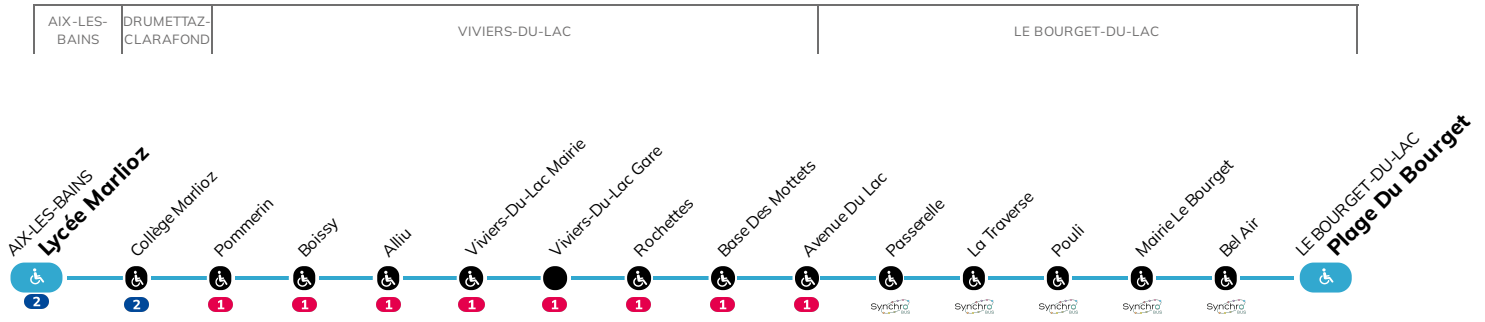

Cette ligne circule uniquement en période scolaire*, hors jours fériés
 *selon calendrier officiel de l'éducation nationale

ALLER					
		Lun. Mar. Jeu. Vend.	Lun. Mar. Jeu. Vend.	Mer.	Mer.
LE BOURGET-DU-LAC	Plage Du Bourget	7:25	8:25	7:25	8:25
	Bel Air	7:27	8:27	7:27	8:27
	Mairie Le Bourget	7:28	8:28	7:28	8:28
	Pouli	7:30	8:30	7:30	8:30
	La Traverse	7:31	8:31	7:31	8:31
	Passerelle	7:32	8:32	7:32	8:32
	Avenue Du Lac	7:33	8:33	7:33	8:33
VIVIERS-DU-LAC	Base Des Mottets	7:36	8:36	7:36	8:36
	Rochettes	7:37	8:37	7:37	8:37
	Viviers-Du-Lac Gare	7:39	8:39	7:39	8:39
	Viviers-Du-Lac Mairie	7:40	8:40	7:40	8:40
	Alliu	7:40	8:40	7:40	8:40
	Boissy	7:41	8:41	7:41	8:41
	Pommerin	7:43	8:43	7:43	8:43
DRUMETTAZ-CLARAFOND	Collège Marlioz	7:44	8:44	7:44	8:44
AIX-LES-BAINS	Lycée Marlioz	7:45	8:45	7:45	8:45

Cette ligne circule uniquement en période scolaire*, hors jours fériés
 *selon calendrier officiel de l'éducation nationale

RETOUR		Lun. Mar. Jeu. Vend.	Lun. Mar. Jeu. Vend.	Mer.
AIX-LES-BAINS	Lycée Marlioz	16:49	17:35	12:05
DRUMETTAZ-CLARAFOND	Collège Marlioz	16:50	17:36	12:06
VIVIERS-DU-LAC	Pommerin	16:52	17:38	12:08
	Boissy	16:54	17:40	12:10
	Alliu	16:55	17:41	12:11
	Viviers-Du-Lac Mairie	16:56	17:42	12:12
	Viviers-Du-Lac Gare	16:56	17:42	12:12
	Rochettes	16:59	17:45	12:15
	Base Des Mottets	17:00	17:46	12:16
LE BOURGET-DU-LAC	Avenue Du Lac	17:03	17:49	12:19
	Passerelle	17:04	17:50	12:20
	La Traverse	17:05	17:51	12:21
	Pouli	17:06	17:52	12:22
	Mairie Le Bourget	17:07	17:53	12:23
	Bel Air	17:08	17:54	12:24
	Plage Du Bourget	17:09	17:55	12:25