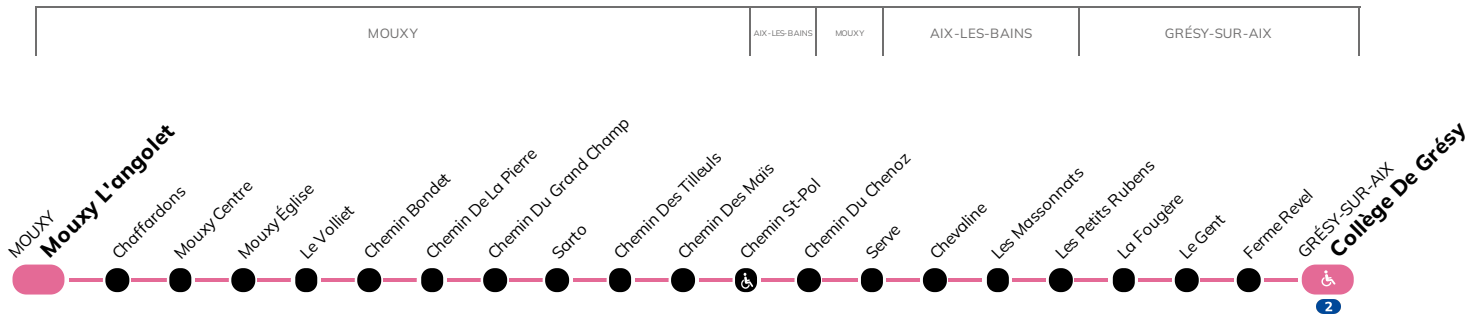

209

Mouxy l'Angolet
MOUXY

Collège de Grésy
GRÉSY-SUR-AIX

Nouveaux horaires à partir du lundi 7 novembre 2022

Cette ligne circule uniquement en période scolaire*, hors jours fériés

*selon calendrier officiel de l'éducation nationale

ALLER			
		Lun. Mar. Jeu. Vend.	Mer.
MOUXY	Mouxy L'angolet	7:15	7:15
	Chaffardons	7:16	7:16
	Mouxy Centre	7:17	7:17
	Mouxy Église	7:17	7:17
	Le Volliet	7:19	7:19
	Chemin Bondet	7:21	7:21
	Chemin De La Pierre	7:22	7:22
	Chemin Du Grand Champ	7:23	7:23
	Sarto	7:24	7:24
	Chemin Des Tilleuls	7:25	7:25
Chemin Des Mais	7:26	7:26	
AIX-LES-BAINS	Chemin St-Pol	7:27	7:27
MOUXY	Chemin Du Chenoz	7:28	7:28
AIX-LES-BAINS	Serve	7:29	7:29
	Chevaline	7:31	7:31
	Les Massonnats	7:33	7:33
GRÉSY-SUR-AIX	Les Petits Rubens	7:38	7:38
	La Fougère	7:39	7:39
	Le Gent	7:40	7:40
	Ferme Revel	7:41	7:41
	Collège De Grésy	7:43	7:43

RETOUR			
		Lun. Mar. Jeu. Vend.	Mer.
GRÉSY-SUR-AIX	Collège De Grésy	17:05	12:10
	Ferme Revel	17:06	12:11
	Le Gent	17:07	12:12
	La Fougère	17:08	12:13
	Les Petits Rubens	17:09	12:14
AIX-LES-BAINS	Les Massonnats	17:13	12:18
	Chevaline	17:15	12:20
	Serve	17:17	12:22
MOUXY	Chemin Du Chenoz	17:18	12:23
	Chemin Bondet	17:19	12:24
	Chemin De La Pierre	17:21	12:26
	Chemin Du Grand Champ	17:22	12:27
	Sarto	17:22	12:27
MOUXY	Chemin Des Tilleuls	17:23	12:28
	Chemin Des Mais	17:24	12:29
	Chemin St-Pol	17:25	12:30
MOUXY	Le Volliet	17:26	12:31
	Mouxy Église	17:27	12:32
	Mouxy Centre	17:27	12:32
	Chaffardons	17:28	12:33
	Mouxy L'angolet	17:29	12:34