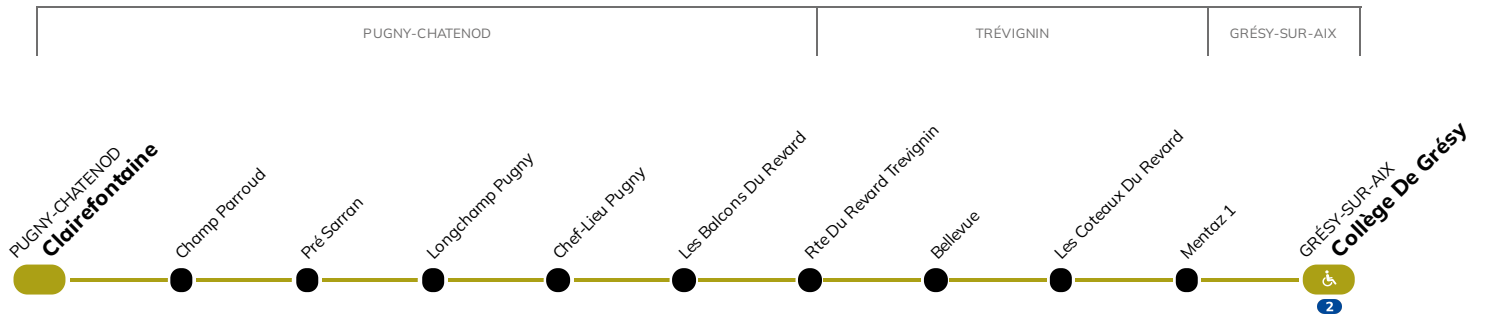

207**Clairefontaine**
PUGNY-CHATENOD**Collège de Grésy**
GRÉSY-SUR-AIX**Cette ligne circule uniquement en période scolaire*, hors jours fériés**

*selon calendrier officiel de l'éducation nationale

ALLER			
		Lun. Mar. Jeu. Vend.	Mer.
PUGNY- CHATENOD	Clairefontaine	7:20	7:20
	Champ Parroud	7:21	7:21
	Pré Sarran	7:22	7:22
	Longchamp Pugny	7:25	7:25
	Chef-Lieu Pugny	7:28	7:28
TRÉVIGNIN	Les Balcons Du Revard	7:28	7:28
	Rte Du Revard Trevignin	7:34	7:34
	Bellevue	7:35	7:35
GRÉSY-SUR- AIX	Les Coteaux Du Revard	7:37	7:37
	Mentaz 1	7:39	7:39
	Collège De Grésy	7:50	7:50

RETOUR			
		Lun. Mar. Jeu. Vend.	Mer.
GRÉSY-SUR- AIX	Collège De Grésy	17:05	12:05
	Mentaz 1	17:14	12:15
TRÉVIGNIN	Les Coteaux Du Revard	17:16	12:17
	Bellevue	17:17	12:18
	Rte Du Revard Trevignin	17:19	12:20
PUGNY- CHATENOD	Les Balcons Du Revard	17:24	12:24
	Chef-Lieu Pugny	17:24	12:25
	Longchamp Pugny	17:27	12:28
	Pré Sarran	17:29	12:30
	Champ Parroud	17:30	12:31
	Clairefontaine	17:31	12:32