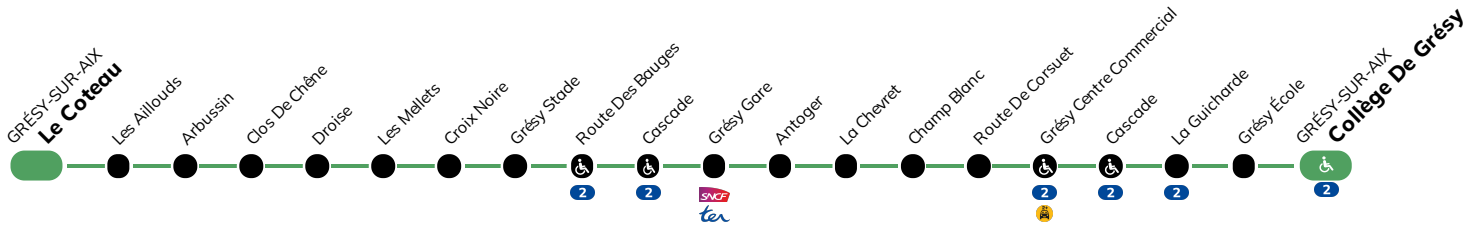

GRÉSY-SUR-AIX

Cette ligne circule uniquement en période scolaire*, hors jours fériés

*selon calendrier officiel de l'éducation nationale

ALLER		Lun. Mar. Jeu. Vend.	Lun. Mar. Jeu. Vend.	Lun. Mar. Jeu. Vend.	Mer.	Mer.	Mer.
GRÉSY-SUR-AIX	Le Coteau	6:48	7:13	7:55	6:48	7:13	7:55
	Les Aillouds	6:49	7:14	7:56	6:49	7:14	7:56
	Arbussin	6:52	7:16	7:58	6:52	7:16	7:58
	Clos De Chêne	6:52	7:17	7:59	6:52	7:17	7:59
	Droise	6:59	7:22	8:04	6:59	7:22	8:04
	Les Mellets	7:03	7:26	8:08	7:03	7:26	8:08
	Croix Noire	7:04	7:27	8:09	7:04	7:27	8:09
	Grésy Stade	7:06	7:28	8:10	7:06	7:28	8:10
	Route Des Bauges	-	7:29	8:11	-	7:29	8:11
	Cascade	-	7:30	8:12	-	7:30	8:12
	Grésy Gare	-	7:30	8:12	-	7:30	8:12
	Antoger	-	7:32	8:14	-	7:32	8:14
	La Chevret	-	7:34	8:16	-	7:34	8:16
	Champ Blanc	-	7:35	8:17	-	7:35	8:17
	Route De Corsuet	-	7:36	8:18	-	7:36	8:18
	Grésy Centre Commercial	-	7:39	8:21	-	7:39	8:21
	Cascade	-	7:40	8:22	-	7:40	8:22
	La Guicharde	-	7:42	8:24	-	7:42	8:24
	Grésy École	-	7:44	8:26	-	7:44	8:26
	Collège De Grésy	7:08	7:45	8:27	7:08	7:45	8:27