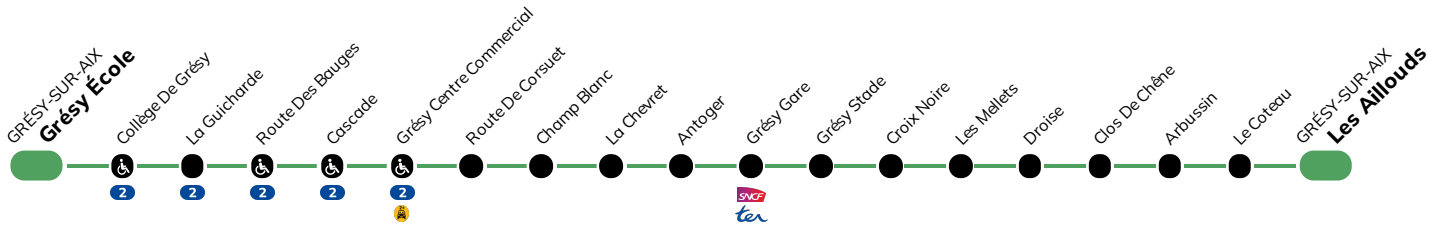

201

Direction
Les Aillouds
GRÉSY-SUR-AIX

GRÉSY-SUR-AIX

Cette ligne circule uniquement en période scolaire*, hors jours fériés

*selon calendrier officiel de l'éducation nationale

RETOUR						
		Lun. Mar. Jeu. Vend.	Lun. Mar. Jeu. Vend.	Lun. Mar. Jeu. Vend.	Mer.	Mer.
GRÉSY-SUR-AIX	Grésy École	16:35	-	-	-	-
	Collège De Grésy	16:38	17:13	18:01	12:05	12:31
	La Guicharde	16:39	17:14	-	12:06	-
	Route Des Bauges	16:39	17:14	-	12:06	-
	Cascade	16:40	17:15	-	12:07	-
	Grésy Centre Commercial	16:41	17:16	-	12:08	-
	Route De Corsuet	16:42	17:17	-	12:09	-
	Champ Blanc	16:43	17:18	-	12:10	-
	La Chevret	16:44	17:19	-	12:11	-
	Antoger	16:45	17:21	-	12:12	-
	Grésy Gare	16:46	17:22	-	12:13	-
	Grésy Stade	16:48	17:24	18:03	12:15	12:33
	Croix Noire	16:49	17:26	18:04	12:16	12:34
	Les Mellets	16:51	17:28	18:06	12:18	12:36
	Droise	16:55	17:33	18:10	12:21	12:40
	Clos De Chêne	17:02	17:41	18:17	12:27	12:47
	Arbussin	17:02	17:41	18:17	12:27	12:47
	Le Coteau	17:04	17:44	18:19	12:29	12:49
	Les Aillouds	17:05	17:45	18:20	12:30	12:50