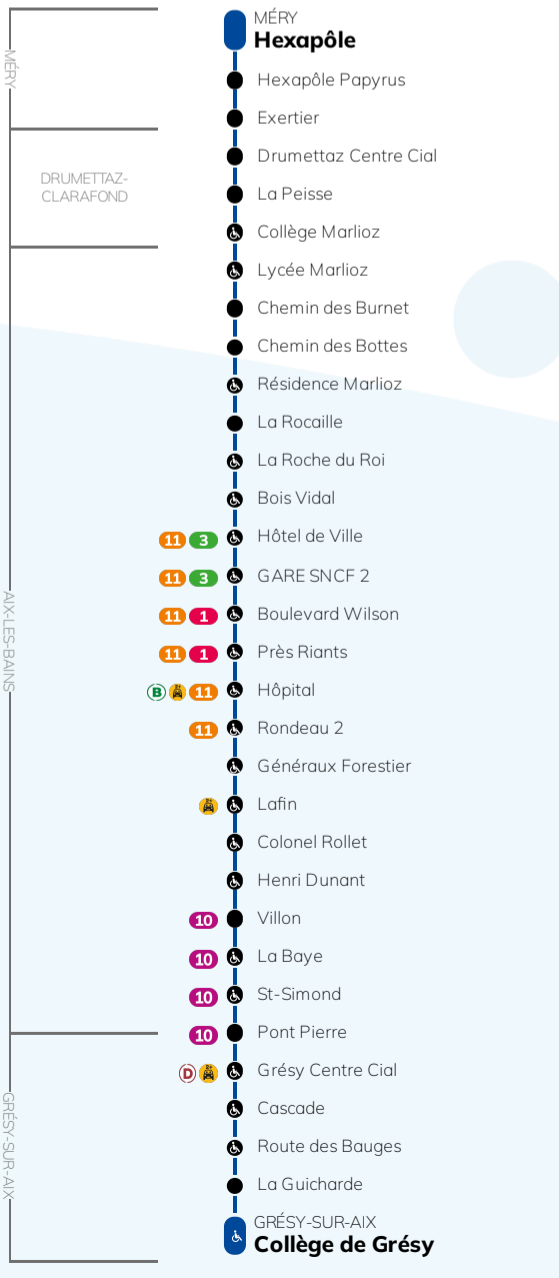

Du lundi au vendredi hors jours fériés

Table with 24 columns (times from 5:54 to 21:30) and 24 rows (locations from Hexapôle to Collège de Grésy).

Valable toute l'année hors vacances scolaires

Collège de Grésy GRÉSY-SUR-AIX, Drumettaz-Clarafond, Hexapôle MÉRY

HORAIRES ligne 2

AGENCE MOBILITÉS Parvis de la Gare SNCF d'Aix-les-Bains Le Revard... Du lundi au vendredi de 8h30 à 12h30 et de 13h30 à 18h... Le samedi de 8h30 à 12h30

04 79 88 01 56

ondeagrandlac.fr

Application Ondéa Grand Lac

GROUPE RATP logo

GRAND LAC ONDÉA LA MOBILITÉ NOUS RAPPROCHE

Correspondances train à la Gare SNCF Aix-les-Bains Le Revard

Du lundi au vendredi hors jours fériés

Table with 32 columns (times) and 32 rows (locations) showing departure times for various bus routes from Monday to Friday, excluding public holidays.

Samedi hors jours fériés

Table with 32 columns (times) and 32 rows (locations) showing departure times for various bus routes on Saturdays, excluding public holidays.