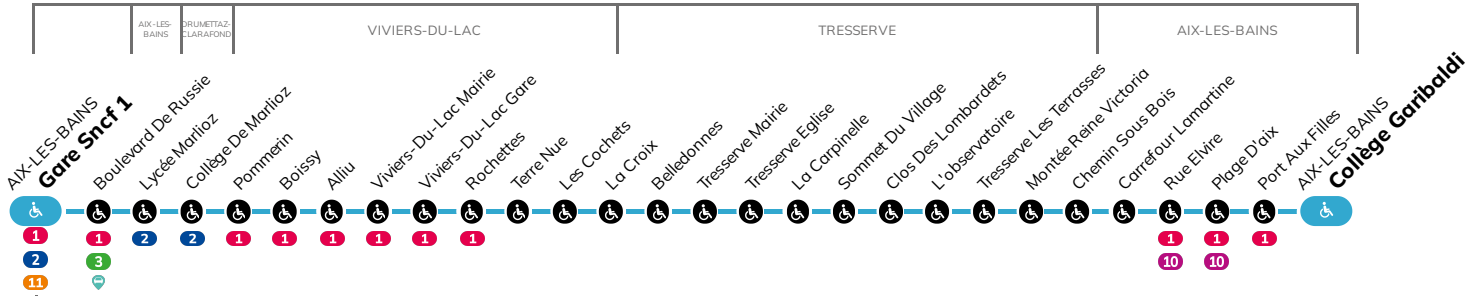

# 100

Direction  
**Collège Garibaldi**  
AIX-LES-BAINS

**Cette ligne circule uniquement en période scolaire\*, hors jours fériés**

\*selon calendrier officiel de l'éducation nationale