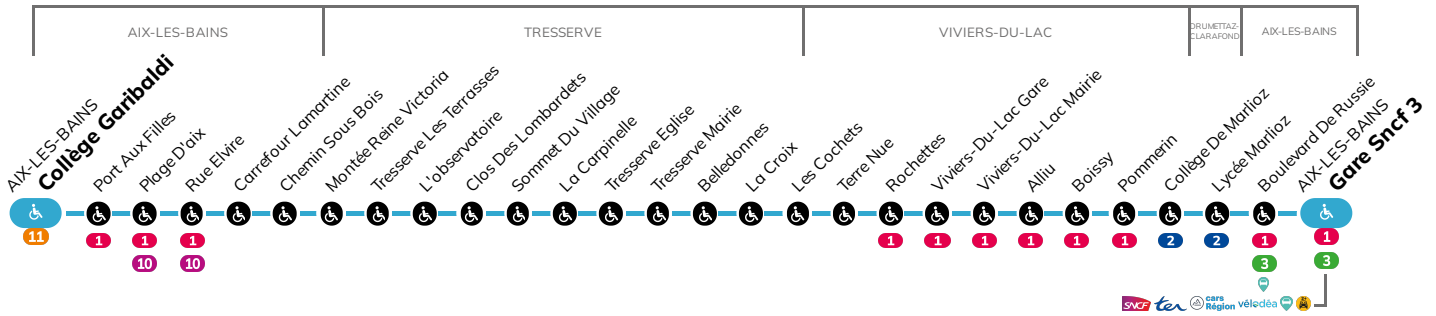

100

Direction
Lycée Marlioz / Gare SNCF 3
AIX-LES-BAINS

Cette ligne circule uniquement en période scolaire*, hors jours fériés

*selon calendrier officiel de l'éducation nationale

ALLER		Lun. Mar. Jeu. Vend.	Lun. Mar. Jeu. Vend.	Lun. Mar. Jeu. Vend.	Lun. Mar. Jeu. Vend.	Lun. Mar. Jeu. Vend.	Lun. Mar. Jeu. Vend.	Mer.	Mer.	Mer.
AIX-LES-BAINS	Collège Garibaldi	7:15	8:15	12:20	12:51	15:45	16:55	7:15	8:15	12:20
	Port Aux Filles	7:16	8:16	12:21	12:52	15:46	16:56	7:16	8:16	12:21
	Plage D'aix	7:16	8:16	12:22	12:53	15:47	16:57	7:16	8:16	12:22
	Rue Elvire	7:17	8:17	12:23	12:54	15:48	16:58	7:17	8:17	12:23
	Carrefour Lamartine	7:17	8:17	12:23	12:54	15:48	16:58	7:17	8:17	12:23
	Chemin Sous Bois	7:18	8:18	12:24	12:55	15:49	16:59	7:18	8:18	12:24
TRESSERVE	Montée Reine Victoria	7:19	8:19	12:25	12:56	15:50	17:00	7:19	8:19	12:25
	Tresserve Les Terrasses	7:20	8:20	12:26	12:57	15:51	17:01	7:20	8:20	12:26
	L'observatoire	7:21	8:21	12:27	12:58	15:52	17:02	7:21	8:21	12:27
	Clos Des Lombardets	7:22	8:22	12:28	12:59	15:53	17:03	7:22	8:22	12:28
	Sommet Du Village	7:23	8:23	12:29	13:00	15:54	17:04	7:23	8:23	12:29
	La Carpinelle	7:24	8:24	12:29	13:00	15:54	17:04	7:24	8:24	12:29
	Tresserve Eglise	7:24	8:24	12:30	13:01	15:55	17:05	7:24	8:24	12:30
	Tresserve Mairie	7:26	8:26	12:31	13:02	15:56	17:06	7:26	8:26	12:31
	Belledonnes	7:26	8:26	12:32	13:03	15:57	17:07	7:26	8:26	12:32
La Croix	7:28	8:28	12:34	13:05	15:59	17:09	7:28	8:28	12:34	
VIVIERS-DU-LAC	Les Cochets	7:31	8:31	12:36	13:07	16:01	17:11	7:31	8:31	12:36
	Terre Nue	7:32	8:32	12:37	13:08	16:02	17:12	7:32	8:32	12:37
	Rochettes	7:34	8:34	12:39	13:10	16:04	17:14	7:34	8:34	12:39
	Viviers-Du-Lac Gare	7:37	8:37	12:42	13:13	16:07	17:17	7:37	8:37	12:42
	Viviers-Du-Lac Mairie	7:38	8:38	12:43	13:14	16:08	17:18	7:38	8:38	12:43
	Alliu	7:39	8:39	12:44	13:15	16:09	17:19	7:39	8:39	12:44
	Boissy	7:40	8:40	12:45	13:16	16:10	17:20	7:40	8:40	12:45
Pommerin	7:42	8:42	12:47	13:18	16:12	17:22	7:42	8:42	12:47	
DRUMETTAZ-CLARAFOND	Collège De Marlioz	7:44	8:44	12:49	13:20	16:14	17:24	7:44	8:44	12:49
AIX-LES-BAINS	Lycée Marlioz	7:45	8:45	12:50	13:21	16:15	17:25	7:45	8:45	12:50
	Boulevard De Russie	7:55	-	-	-	-	-	7:55	-	-
	Gare Sncf 3	7:56	-	-	-	-	-	7:56	-	-